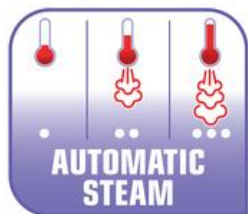

Žehlicí plocha Durilium AirGlide Autoclean: číslo 1 v kluznosti*

Nová technologie Durilium AirGlide zajišťuje nejlepší kluznost* pro rychlé a snadné žehlení. Zajišťuje i optimální rozptyl páry pro vysoce účinné žehlení. Katalytický povrch Autoclean vyvinutý značkou Tefal pomáhá udržovat žehlicí plochu beze skvrn a v dokonalém stavu. * Externí test povrchů, 2016

Funkce Double Anti-Drip brání vzniku skvrn na prádle

Při žehlení jemných tkanin při nízké teplotě zamezuje funkce Anti-Drip, aby na prádlo odkapávala voda.

Snadné nastavení páry

S funkcí automatického napařování musíte pouze zvolit typ prádla a žehlička udělá zbytek. Nastaví vhodnou teplotu a proud páry a vy tak můžete zcela bez starostí žehlit.

Parní ráz pro odstranění i těch nejodolnějších záhybů

Než během žehlení upravíte polohu oblečení (obráteíte, narovnáte apod.), žehlička je již nabitá a můžete žehlit!

Funkce Double Anti-Calc

Vaše žehlička Tefal kombinuje preventivní a čistící zařízení proti usazování vodního kamene: Krok 1: Integrované zařízení proti usazování vodního kamene snižuje tvorbu vodního kamene. Krok 2: Odvápňovací systém mimořádně usnadňuje čištění vaší žehličky. Pravidelná údržba zajistí spolehlivý napařovací výkon